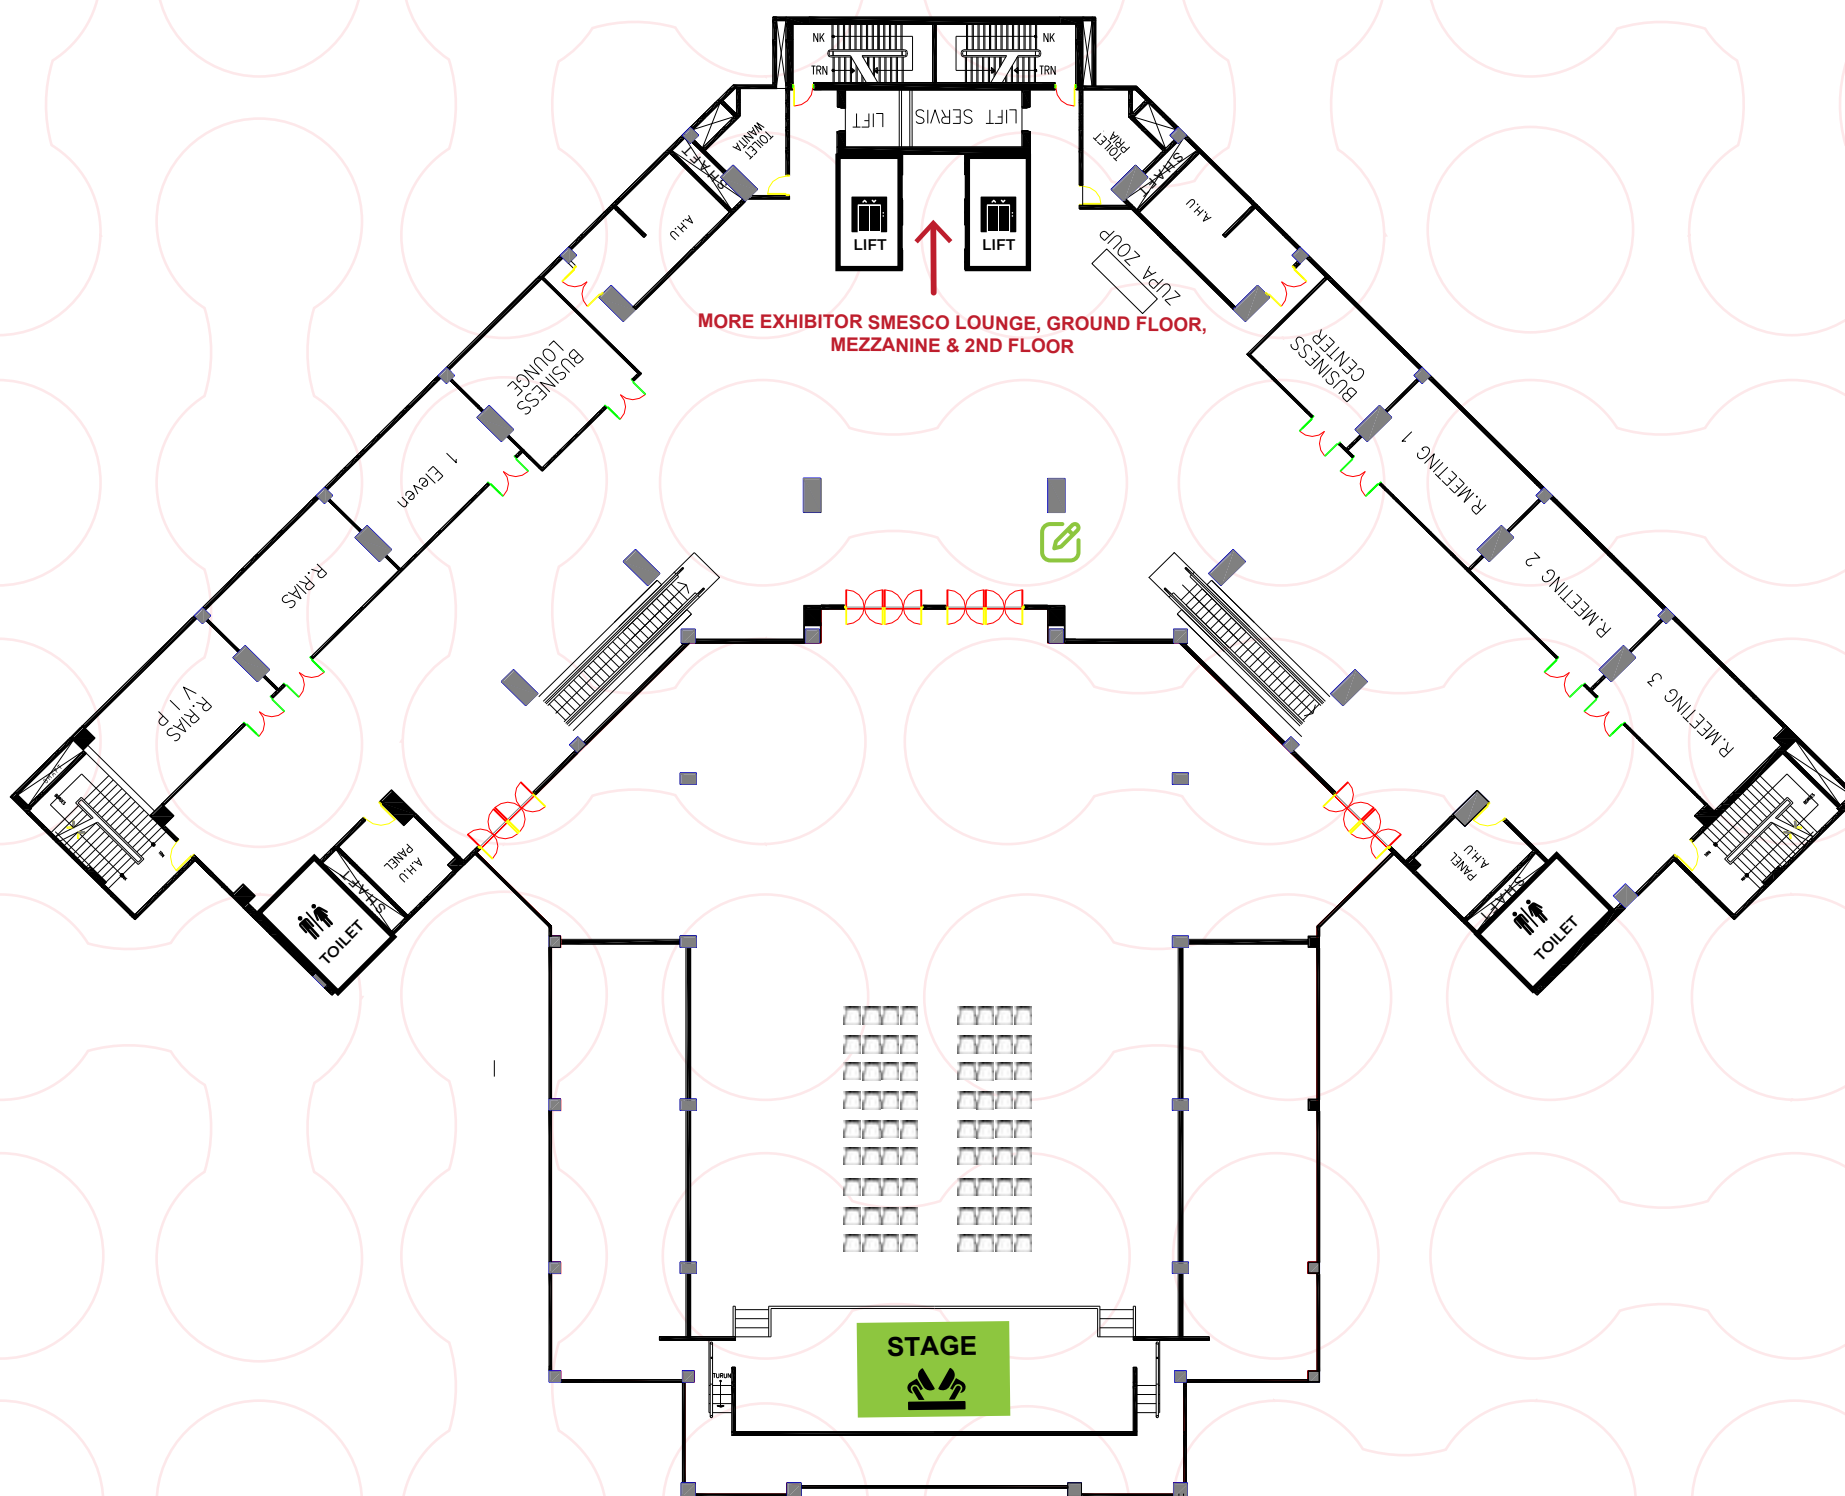

VENUE LAYOUT

Lt.4 Floor, Naweswara

5-7 Juli 2023, Gedung Smesco Jakarta

INFORMATION

- STAGE
- REGISTRASI

FASILITAS

- TOILET
- LIFT

Catatan: Untuk menuju Nareswara hanya bisa melalui Lift SMESCO LOBBY GROUND FLOOR